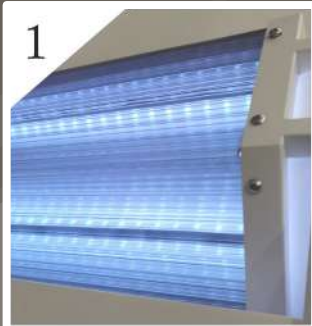

そこに在るだけで、空間を防御します。

そこに置くだけで、運用を開始します。

入場専用セキュリティゲート機

WINGゲート

特許出願中

W-800T

1. フラップ全体、全面をLED化。
フラップLED装飾により華やいだ空間と絶大な抑止効果を発揮します。
2. 一体成型機のため設置環境とAC電源があれば、即ご運用が可能です。
スタンドアローン仕様 ※通信仕様の場合にはLAN配線等が必要になります。
3. 選択肢として様々な認証機との連動や、LED無しフラップ等の選択も可能です。
筐体色標準は黒になります。※オプションで他の色にも変更可能です。
4. 通り抜け防止センサーにより、不正通行抑止。
お子様にも配慮した安全設計。
5. 上下に動作するフラップ翼型式ゲート機。特許出願によりオンリーワンの、
セキュリティーゲート機です。

1
•フラップLED光の色で「OK・NG」を伝えます。

2
•AC電源で即運用可能

3
•認証機との連動や、LED色の選択もできます。

4
•通り抜け防止センサー

5
•逆進入防止用赤LED

+ 追加オプション

サーモカメラ

足跡シール