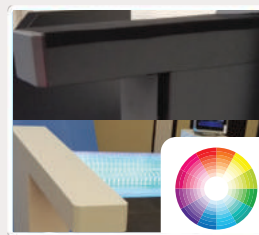

筐体色
(標準色は黒)