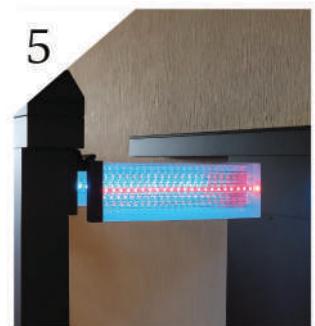

そこに在るだけで、空間を防御します。

そこに置くだけで、運用を開始します。

入場専用セキュリティゲート機

WINGゲート

特許出願中

W-800T

1. フラップ全体、全面をLED化。
フラップLED装飾により華やいだ空間と絶大な抑止効果を発揮します。
2. 一体成型機のため設置環境とAC電源があれば、即ご運用が可能です。
スタンドアローン仕様 ※通信仕様の場合にはLAN配線等が必要になります。
3. 選択肢として様々な認証機との連動や、LED無しフラップ等の選択も可能です。
筐体色標準は黒になります。※オプションで他の色にも変更可能です。
4. 通り抜け防止センサーにより、不正通行抑止。
お子様にも配慮した安全設計。
5. 上下に動作するフラップ翼型式ゲート機。特許出願によりオンリーワンの、
セキュリティーゲート機です。

1
•フラップLED光の色で「OK・NG」を伝えます。

2
•AC電源で即運用可能

3
•認証機との連動や、LED色の選択もできます。

4
•通り抜け防止センサー

5
•逆進入防止用赤LED

+ 追加オプション

サーモカメラ

足跡シール