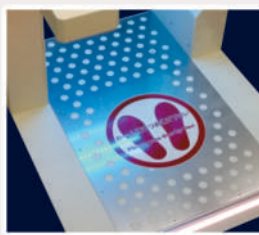

そこに在るだけで、空間を防御します。

そこに置くだけで、運用を開始します。

入場専用セキュリティゲート機

WINGゲート

特許出願中

W-800T

1. フラップ全体、全面をLED化。
フラップLED装飾により華やいだ空間と絶大な抑止効果を発揮します。
2. 一体成型機のため設置環境とAC電源があれば、即ご運用が可能です。
スタンドアローン仕様 ※通信仕様の場合にはLAN配線等が必要になります。
3. 選択肢として様々な認証機との連動や、LED無しフラップ等の選択も可能です。
筐体色標準は黒になります。※オプションで他の色にも変更可能です。
4. 通り抜け防止センサーにより、不正通行抑止。
お子様にも配慮した安全設計。
5. 上下に動作するフラップ翼型式ゲート機。特許出願によりオンリーワンの、
セキュリティーゲート機です。

1
•フラップLED光の色で「OK・NG」を伝えます。

2
•AC電源で即運用可能

3
•認証機との連動や、LED色の選択もできます。

4
•通り抜け防止センサー

5
•逆進入防止用赤LED

+ 追加オプション

サーモカメラ

足跡シール