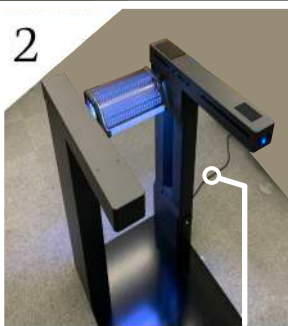

そこに在るだけで、空間を防御します。

そこに置くだけで、運用を開始します。

入場専用セキュリティゲート機

WINGゲート

特許出願中

W-800T

1. フラップ全体、全面をLED化。
フラップLED装飾により華やいだ空間と絶大な抑止効果を発揮します。
2. 一体成型機のため設置環境とAC電源があれば、即ご運用が可能です。
スタンドアローン仕様 ※通信仕様の場合にはLAN配線等が必要になります。
3. 選択肢として様々な認証機との連動や、LED無しフラップ等の選択も可能です。
筐体色標準は黒になります。※オプションで他の色にも変更可能です。
4. 通り抜け防止センサーにより、不正通行抑止。
お子様にも配慮した安全設計。
5. 上下に動作するフラップ翼型式ゲート機。特許出願によりオンリーワンの、
セキュリティーゲート機です。

1
•フラップLED光の色で「OK・NG」を伝えます。

2
•AC電源で即運用可能

3
•認証機との連動や、LED色の選択もできます。

4
•通り抜け防止センサー

5
•逆進入防止用赤LED

+ 追加オプション

サーモカメラ

足跡シール