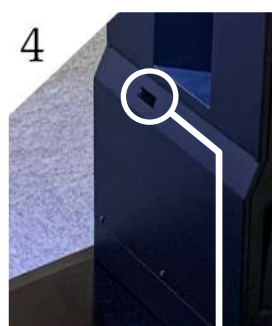

そこに在るだけで、空間を防御します。

そこに置くだけで、運用を開始します。

入場専用セキュリティゲート機

WINGゲート

特許出願中

W-800T

1. フラップ全体、全面をLED化。
フラップLED装飾により華やいだ空間と絶大な抑止効果を発揮します。
2. 一体成型機のため設置環境とAC電源があれば、即ご運用が可能です。
スタンドアローン仕様 ※通信仕様の場合にはLAN配線等が必要になります。
3. 選択肢として様々な認証機との連動や、LED無しフラップ等の選択も可能です。
筐体色標準は黒になります。※オプションで他の色にも変更可能です。
4. 通り抜け防止センサーにより、不正通行抑止。
お子様にも配慮した安全設計。
5. 上下に動作するフラップ翼型式ゲート機。特許出願によりオンリーワンの、
セキュリティーゲート機です。

1
•フラップLED光の色で「OK・NG」を伝えます。

2
•AC電源で即運用可能

3
•認証機との連動や、LED色の選択もできます。

4
•通り抜け防止センサー

5
•逆進入防止用赤LED

+ 追加オプション

サーモカメラ

足跡シール